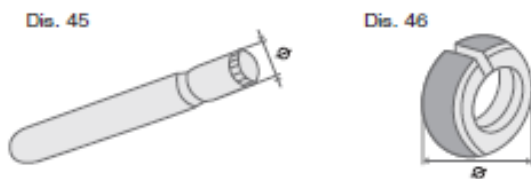

CATERPILLAR
SIZE 20 / Taglia 20

TOOTH / Dente

ADAPTER / Porta dente

FIXING / Fissaggio

TOOTH / Dente

ADAPTER / Porta dente

FIXING / Fissaggio

TOOTH / Dente

ADAPTER / Porta dente

FIXING / Fissaggio

TOOTH / Dente

ADAPTER / Porta dente

FIXING / Fissaggio

TOOTH / Dente

ADAPTER / Porta dente

FIXING / Fissaggio

TOOTH / Dente

ADAPTER / Porta dente

FIXING / Fissaggio

TOOTH / Dente

ADAPTER / Porta dente

FIXING / Fissaggio

CATERPILLAR
SIZE 60 / Taglia 60

TOOTH / Dente